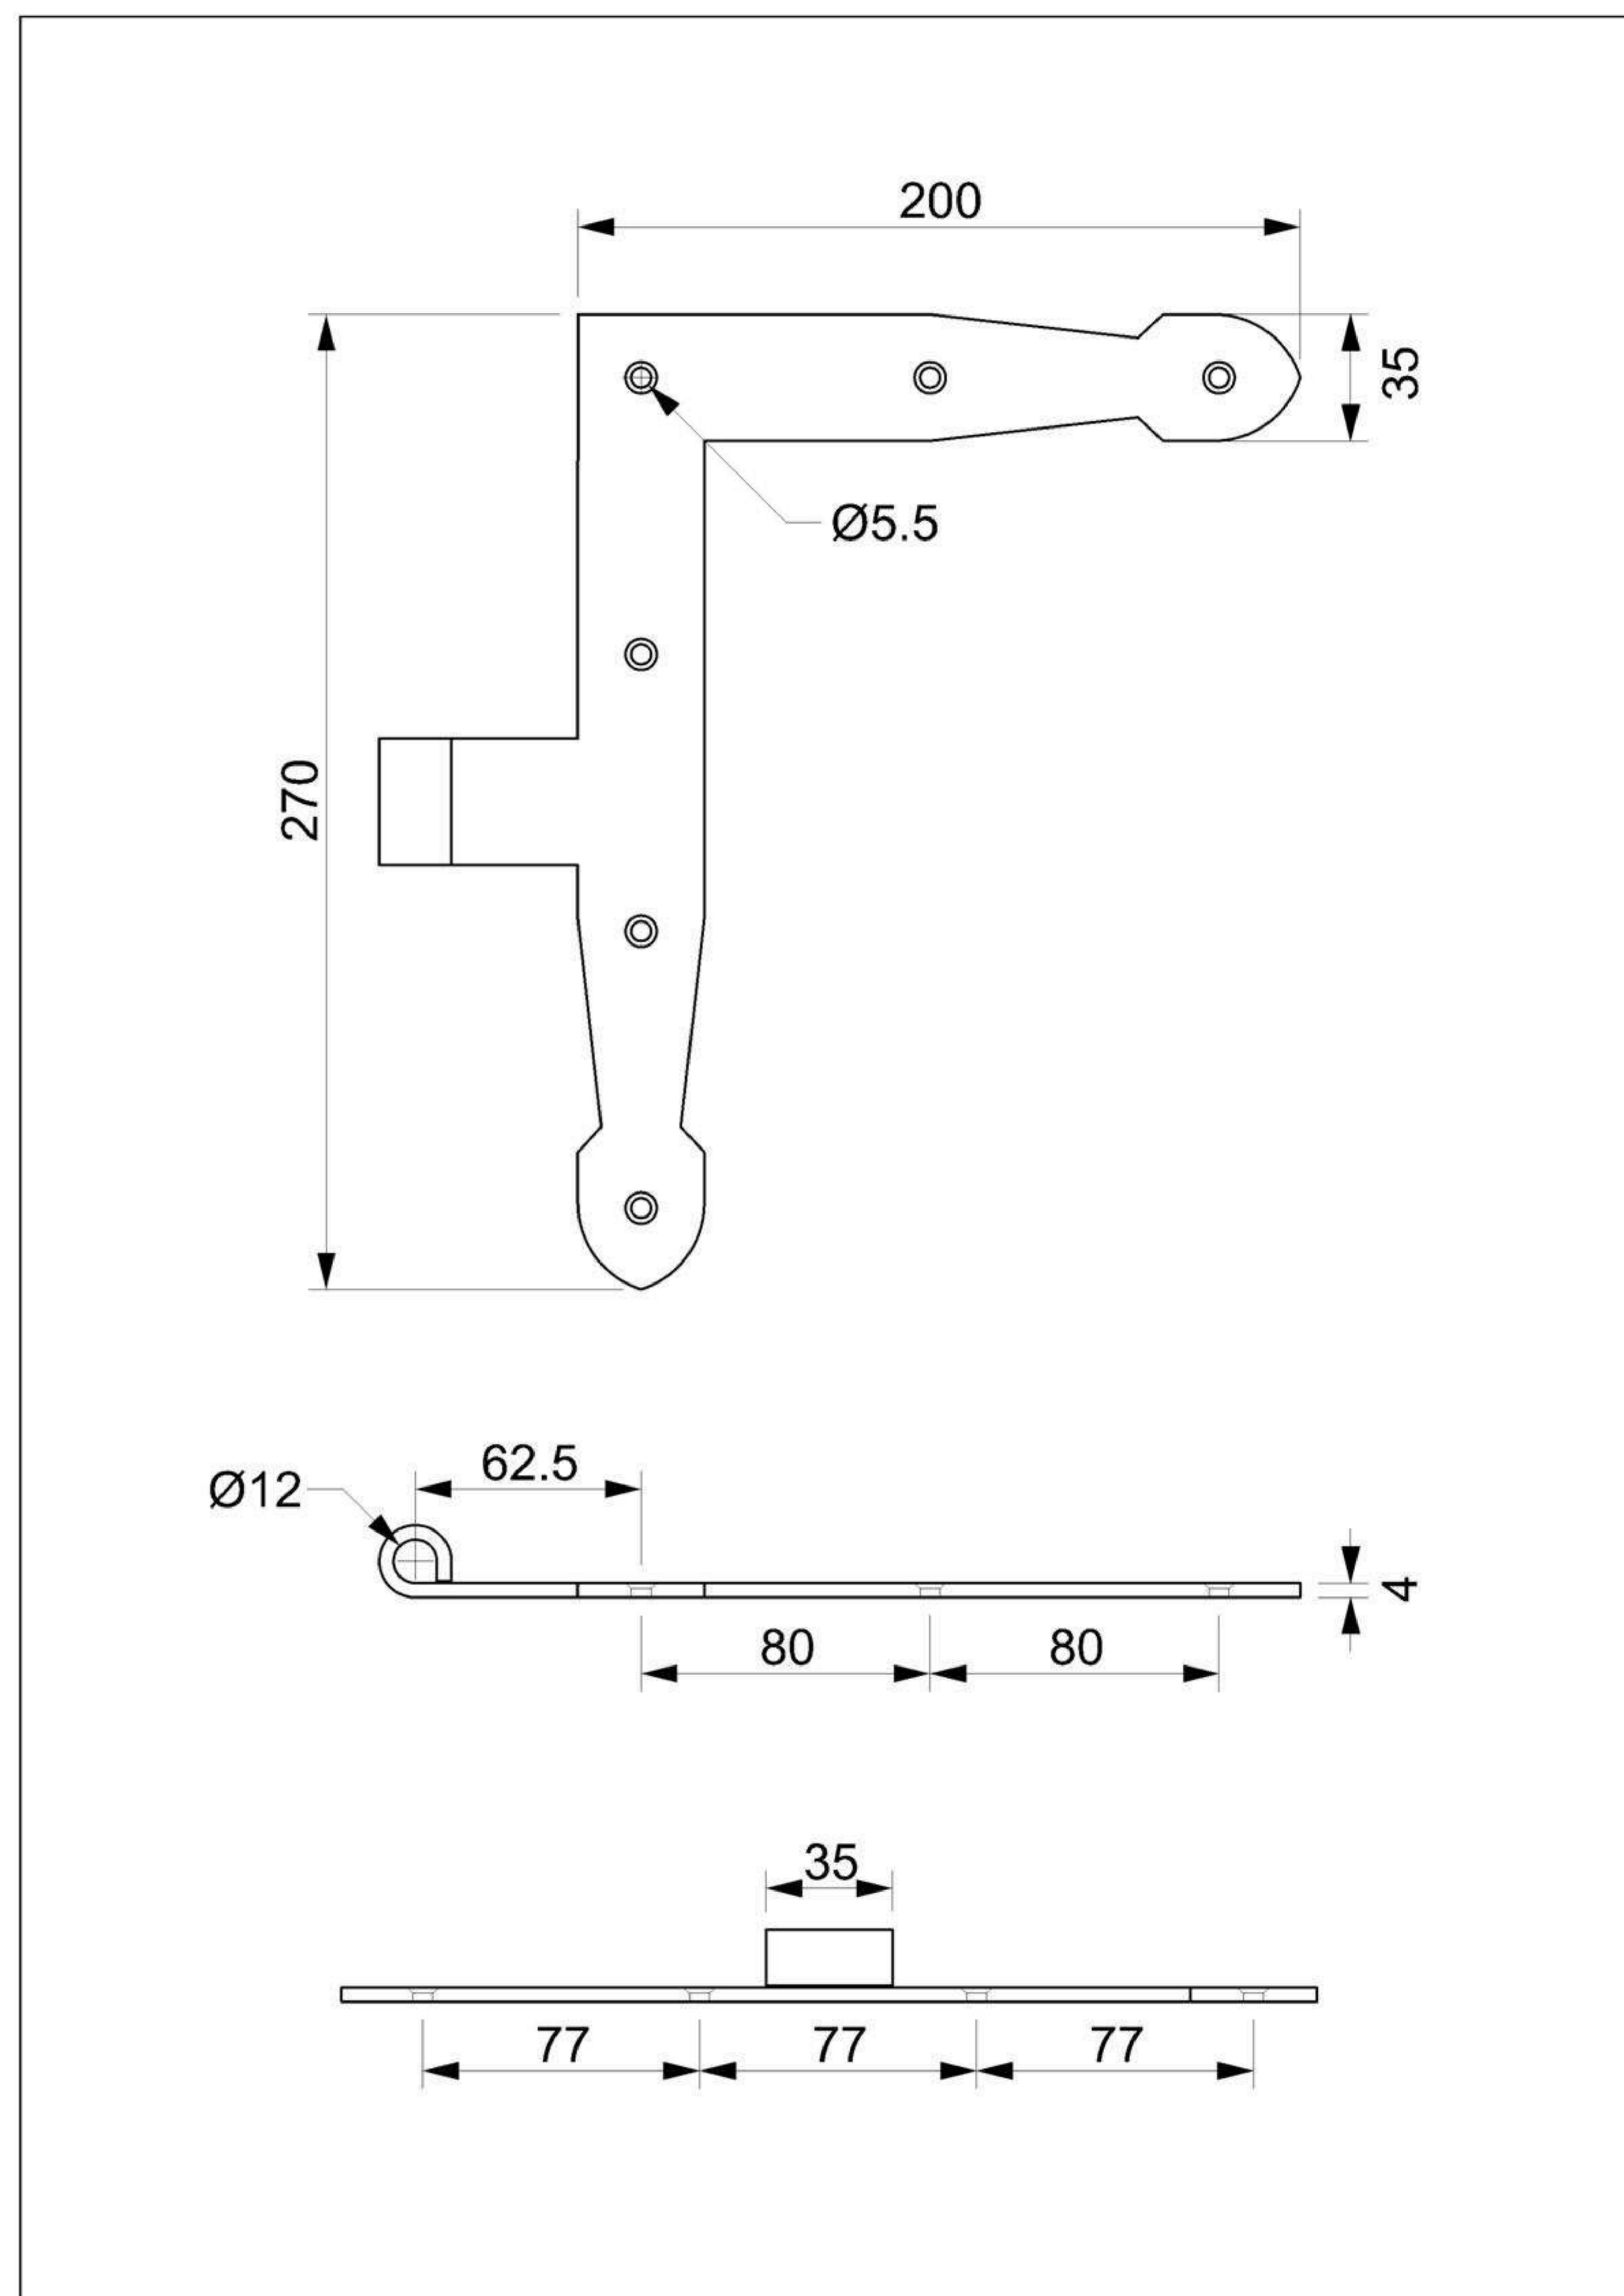

Art. 229-X00 Dx/Sx

Bandella ad angolo pesante punta lancia

Materiale: Acciaio inox 316L

Finitura: Levigatura naturale

Art. 312-X00

Cardine anuba sfilabile a resina

Art. 230-X00

Bandella a T pesante punta lancia

Art. 114-X02

Maniglia cricchetta ad arco

Art. 120-X00

Maniglia snodata tonda grande